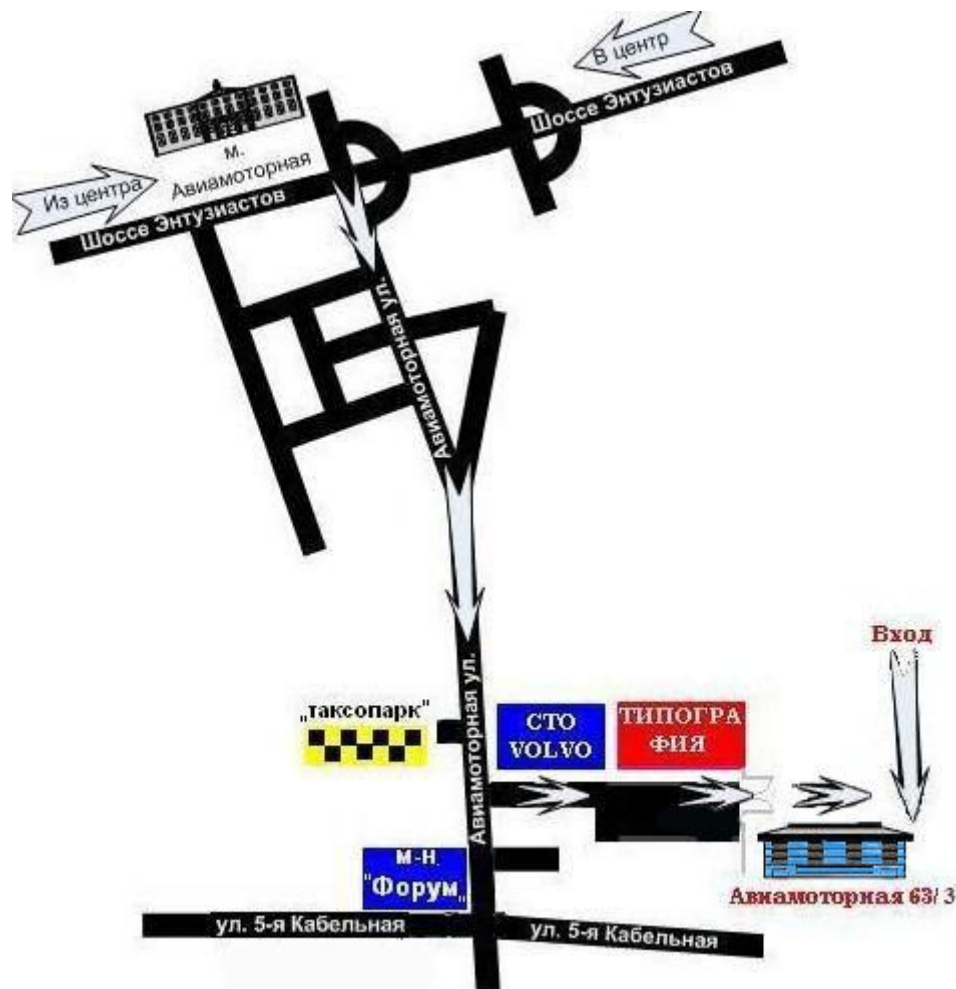

Схема проезда:

Как к нам проехать:

Пешком:	На машине:
<p>От станции метро Авиамоторная в сторону района «Карачарово» на любом автобусе, 59,759 (остановка «Дворец борьбы им. Ярыгина»)</p> <p>Либо на маршрутном такси № 740,133,44. (Попросить остановиться у «Таксомоторного парка»).</p> <p>Перейти через дорогу, далее по схеме.</p>	<p>Из центра:</p> <p>Сворачиваете на Авиамоторную улицу направо. Едете прямо до пересечения с 5-ой Кабельной улицей. Далее разворачиваетесь на перекрестке с 5-ой Кабельной улицей. Проезжаете около 70 метров и поворачиваете направо. Ориентиром Вам будут служить две колонны синего цвета. Затем проезжаете до конца прямо и по правую руку Вы увидите наше здание синего цвета с крыльцом на второй этаж.</p> <p>Из области:</p> <p>Сворачиваете на Авиамоторную улицу направо. Далее еще раз направо (под мост). Проехав под мостом, доезжаете до перекрестка с Авиамоторной улицей и сворачиваете налево. Едете прямо до пересечения с 5-ой Кабельной улицей. Далее разворачиваетесь на перекрестке с 5-ой Кабельной улицей и едете обратно по Авиамоторной около 70 метров и поворачиваете направо. Ориентиром Вам будут служить две колонны синего цвета. Затем проезжаете до конца прямо и по правую руку Вы увидите наше здание синего цвета с крыльцом на второй этаж.</p>